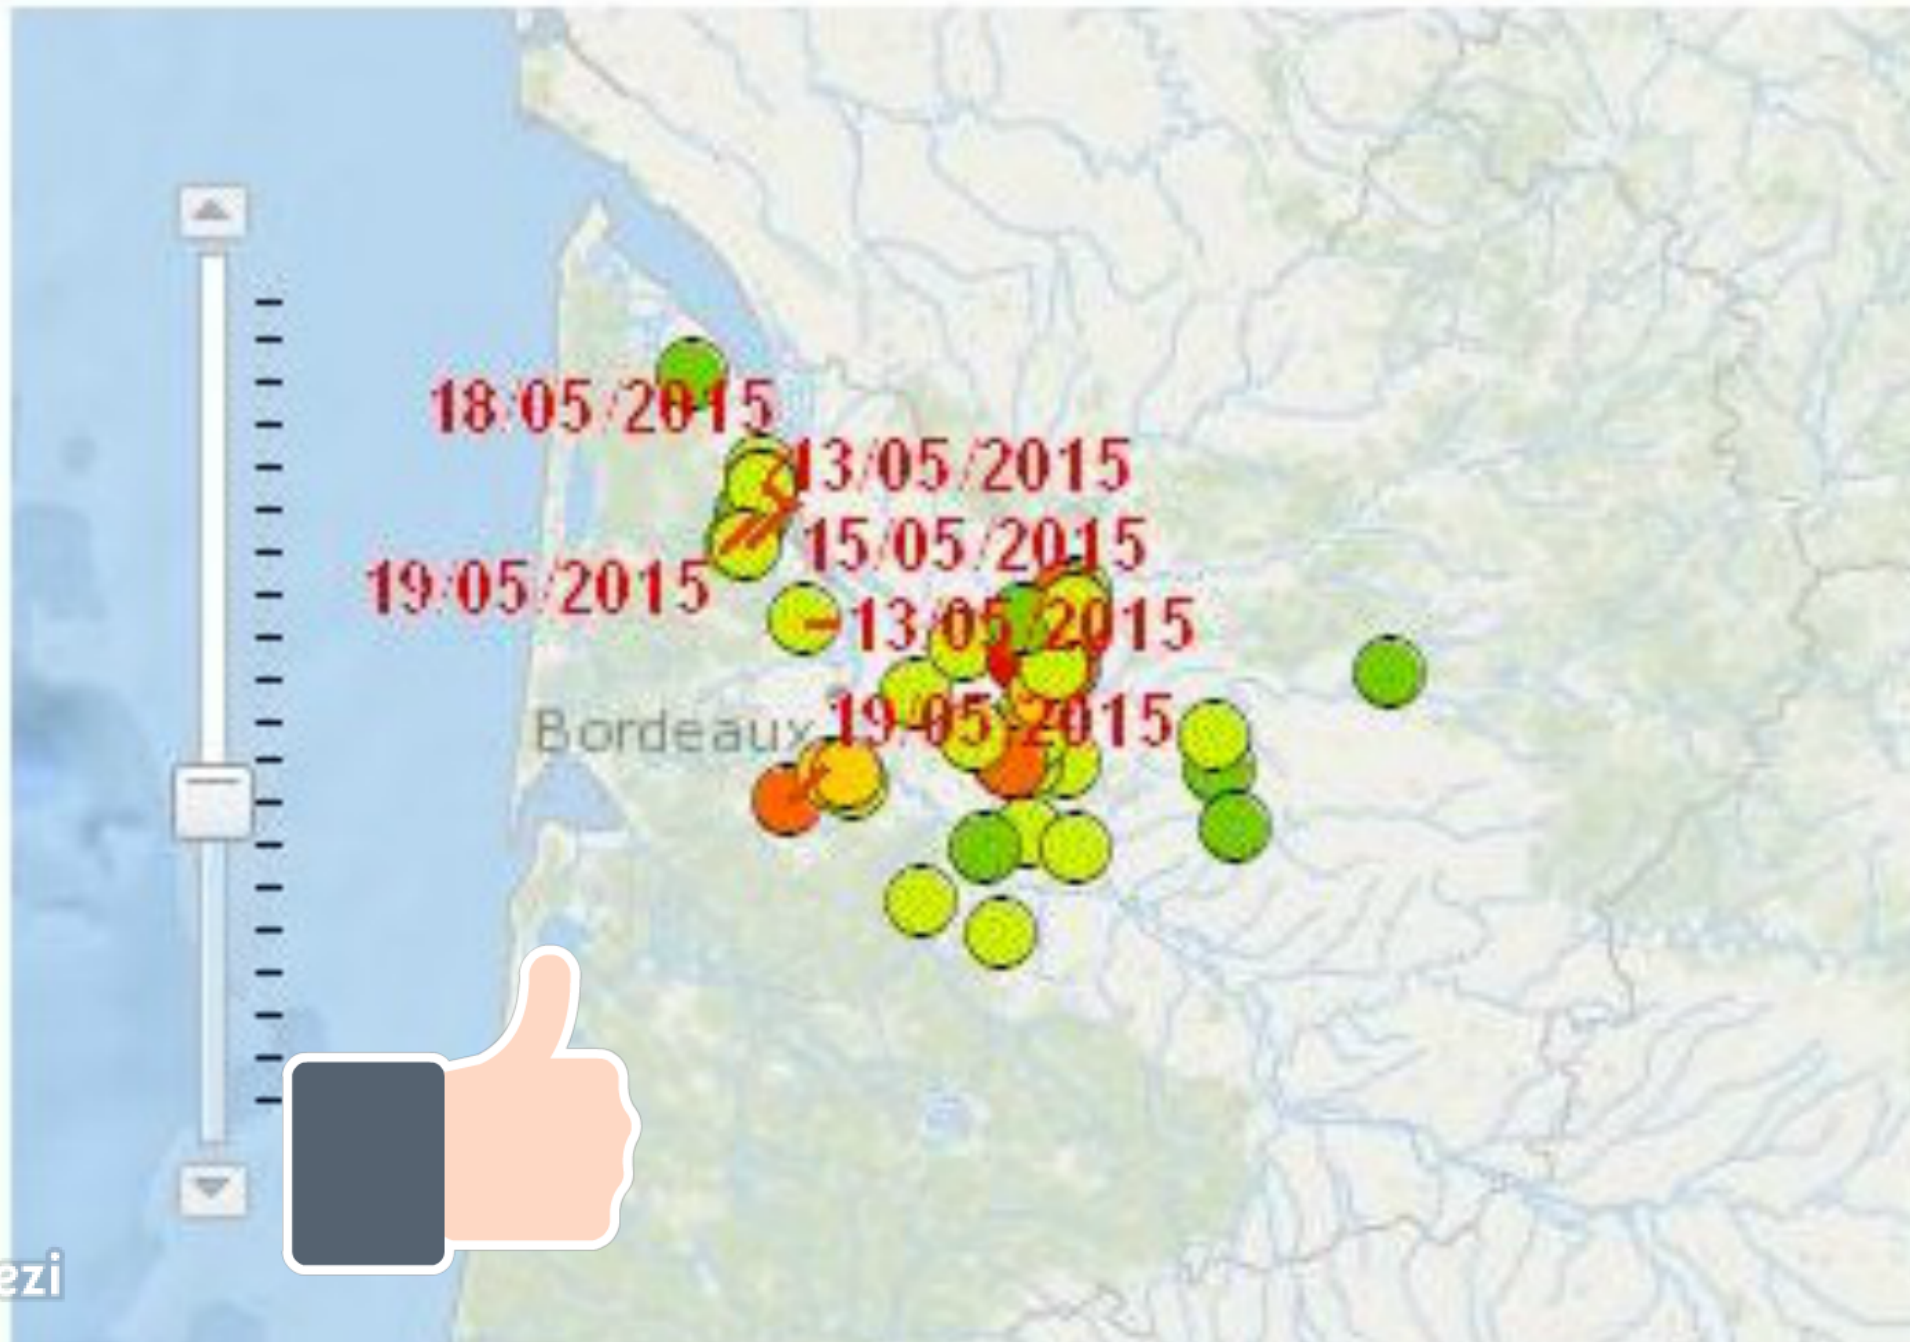

Base de données
Epicure

Serveur
Cartographique

www.vignevin-epicure.com

Dans un souci de confidentialité, les données ne sont pas visibles

sur un point pour afficher l'étiquette des données (zoom possible à l'aide de la roulette de votre souris par exemple, ou à l'aide de l'ascenseur à gauche sur la carte).