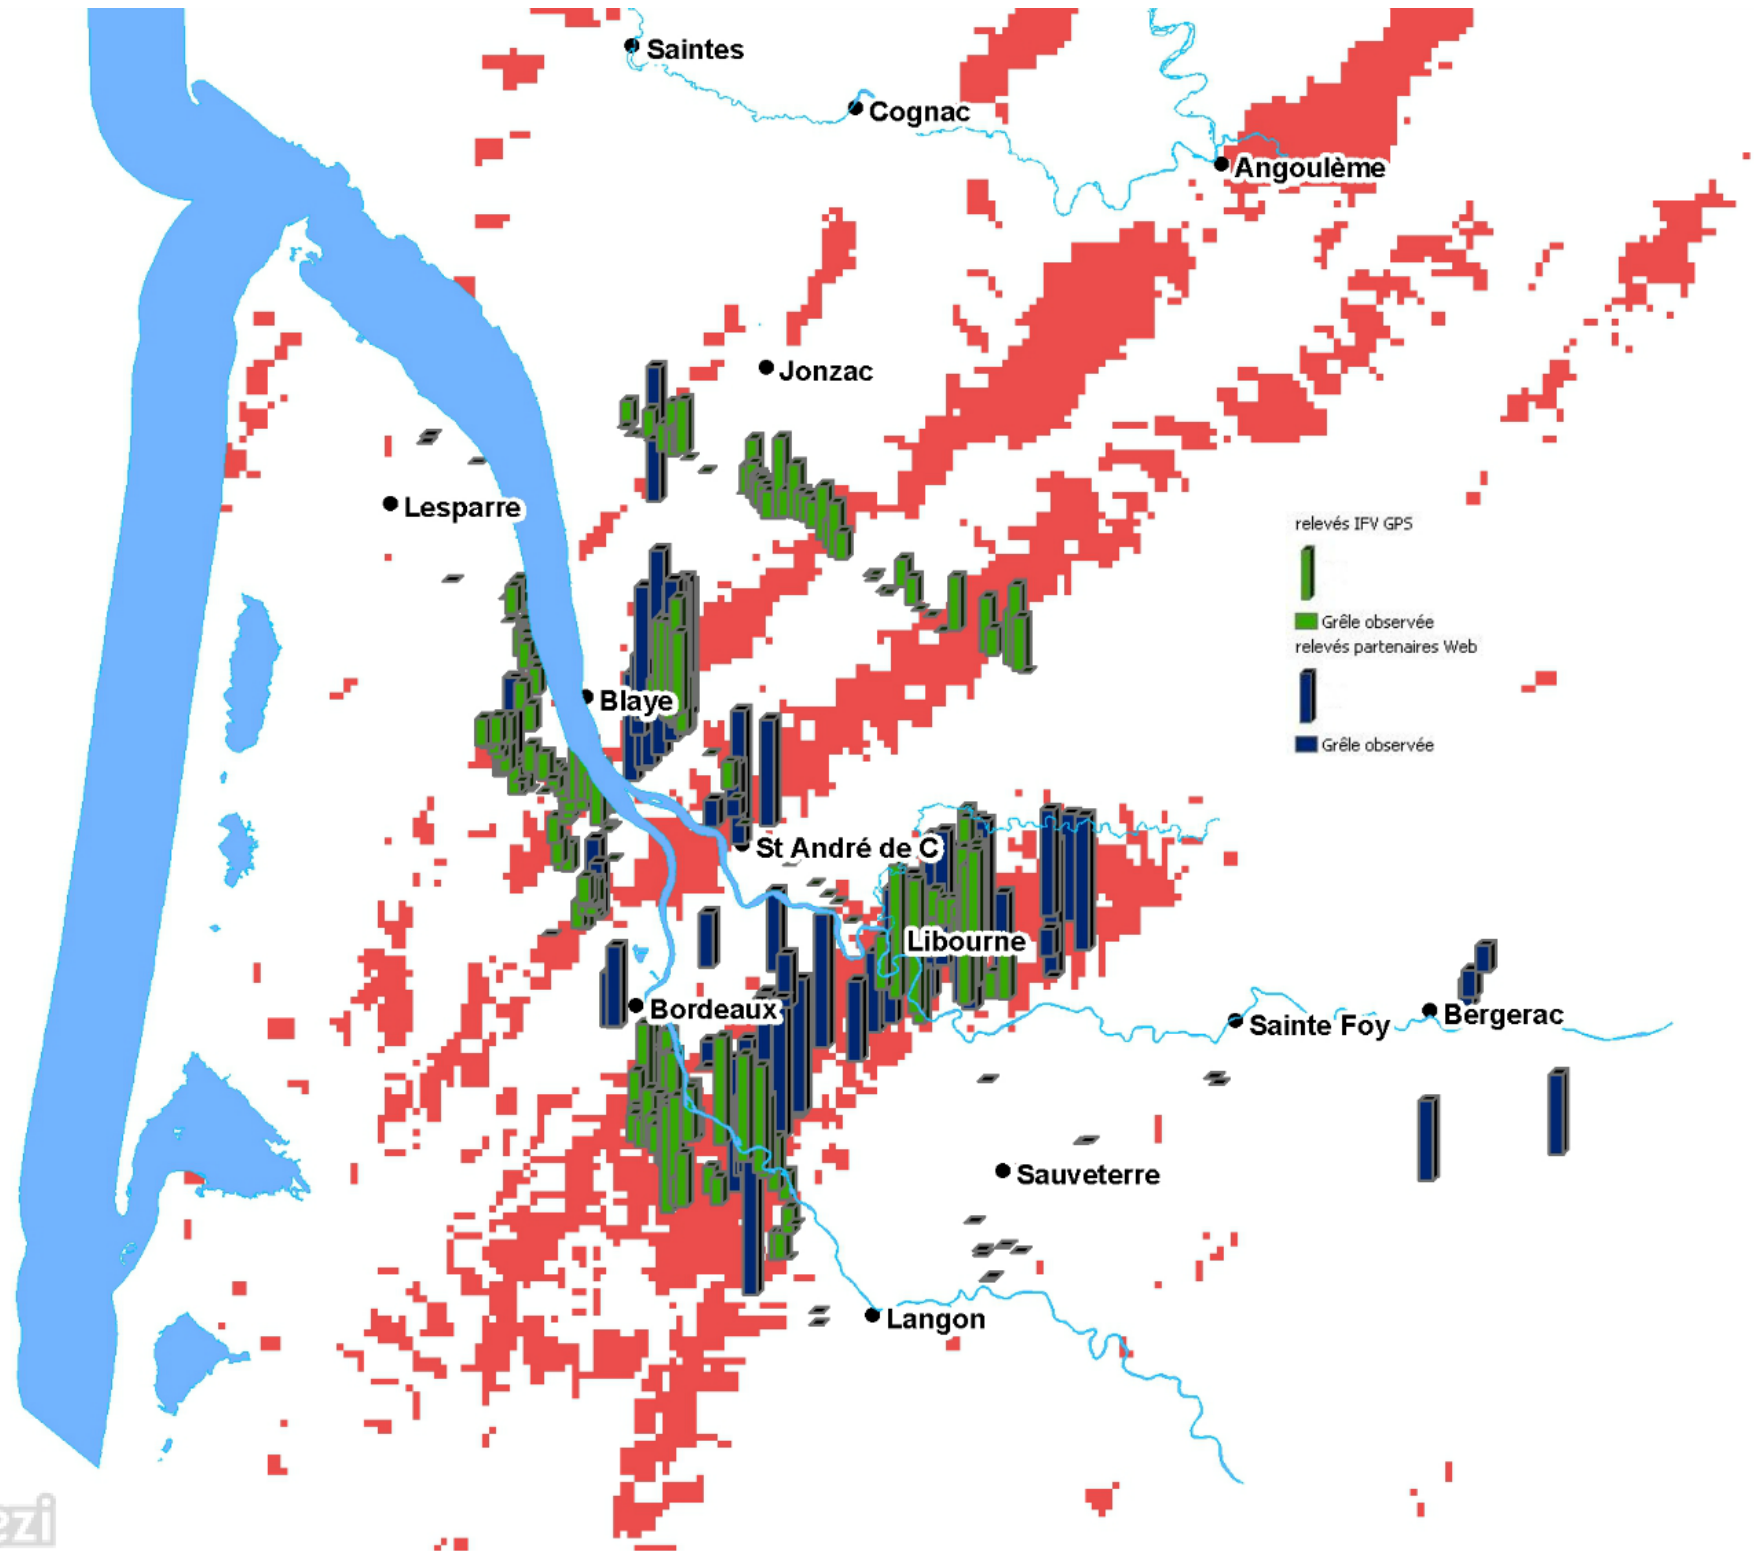

Séminaire Réseaux sociaux et Agriculture

Web Alerte Vigne :
Un réseau de surveillance collaboratif

Christian Debord

Historique

Grêle : 9, 11, 13 et 25 mai 2009
Signature radar Météo France

Architecture

Merci pour votre attention

Participez au Web Alerte Vigne

<http://www.vignevin-epicure.com>

Séminaire Réseaux sociaux et Agriculture

**Web Alerte Vigne :
Un réseau de surveillance collaboratif**

Christian Debord

Historique

Grêle : 9,11,13 et 25 mai 2009

Signature radar Météo France

$$Z = a * R^b$$

relevés IFV GPS

Grêle observée
relevés partenaires Web

Grêle observée

de C

Libourne

Architecture