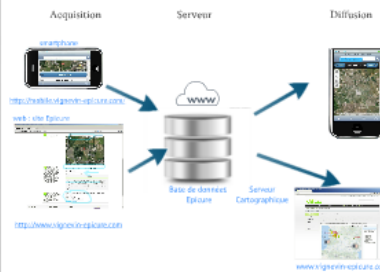

Séminaire Réseaux sociaux et Agriculture

Web Alerte Vigne :
Un réseau de surveillance collaboratif

Christian Debord

Historique

Grêle : 9, 11, 13 et 25 mai 2009
Signature radar Météo France

Architecture

Merci pour votre attention

Participez au Web Alerte Vigne

<http://www.vignevin-epicure.com>

Séminaire Réseaux sociaux et Agriculture

**Web Alerte Vigne :
Un réseau de surveillance collaboratif**

Christian Debord

Historique

Grêle : 9,11,13 et 25 mai 2009