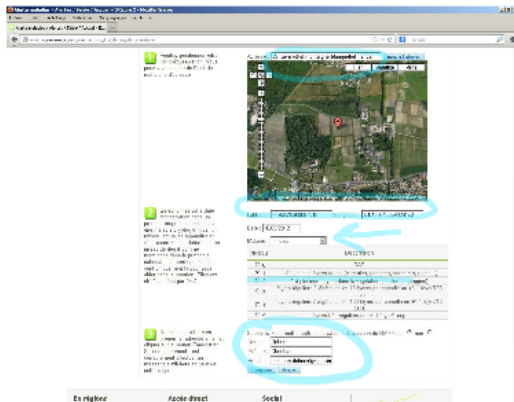

Signature radar Météo France

$$Z = a * R^b$$

relevés IFV GPS

Grêle observée
relevés partenaires Web

Grêle observée

de C

Libourne

Architecture

Acquisition

Serveur

Diffusion

smartphone

<http://mobile.vignevin-epicure.com/>

web : site Epicure

<http://www.vignevin-epicure.com>

Base de données
Epicure

Serveur
Cartographique

www.vignevin-epicure.com

web : site Epicure

Alerte maladies / Alertes / Saisie / Accueil - EPicure 2 - Mozilla Firefox

www.vignevin-epicure.com/index.php/fre/alertes/alerte_malade

1 Veuillez positionner votre point d'observation. Vous pouvez vous aider de l'outil de recherche d'adresse