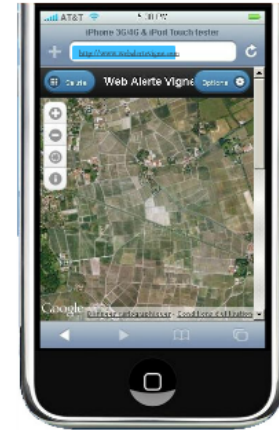

Signature radar Météo France

$$Z = a * R^b$$

relevés IFV GPS

Grêle observée
relevés partenaires Web

Grêle observée

de C

Libourne

Architecture

Serveur
Cartographique

www.vignevin-epicure.com

web : site Epicure

Alerte maladies / Alertes / Saisie / Accueil - EPicure 2 - Mozilla Firefox

www.vignevin-epicure.com/index.php/fre/alertes/alerte_malade

1 Veuillez positionner votre point d'observation. Vous pouvez vous aider de l'outil de recherche d'adresse