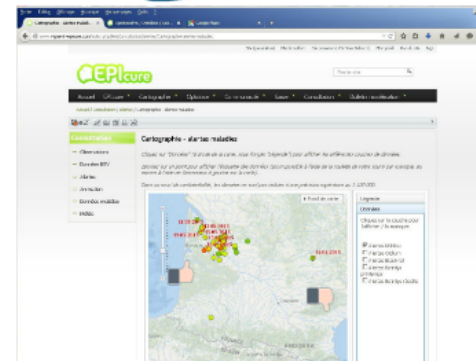

Architecture

Acquisition

Serveur

Diffusion

iPhone

www.vignevin-epicure.com/

re

www.vignevin-epicure.com

Base de données
Epicure

Serveur
Cartographique

www.vignevin-epicure.com

Dans un souci de confidentialité, les données ne sont pas visibles

sur un point pour afficher l'étiquette des données (zoom possible à l'aide de la roulette de votre souris par exemple, ou à l'aide de l'ascenseur à gauche sur la carte).