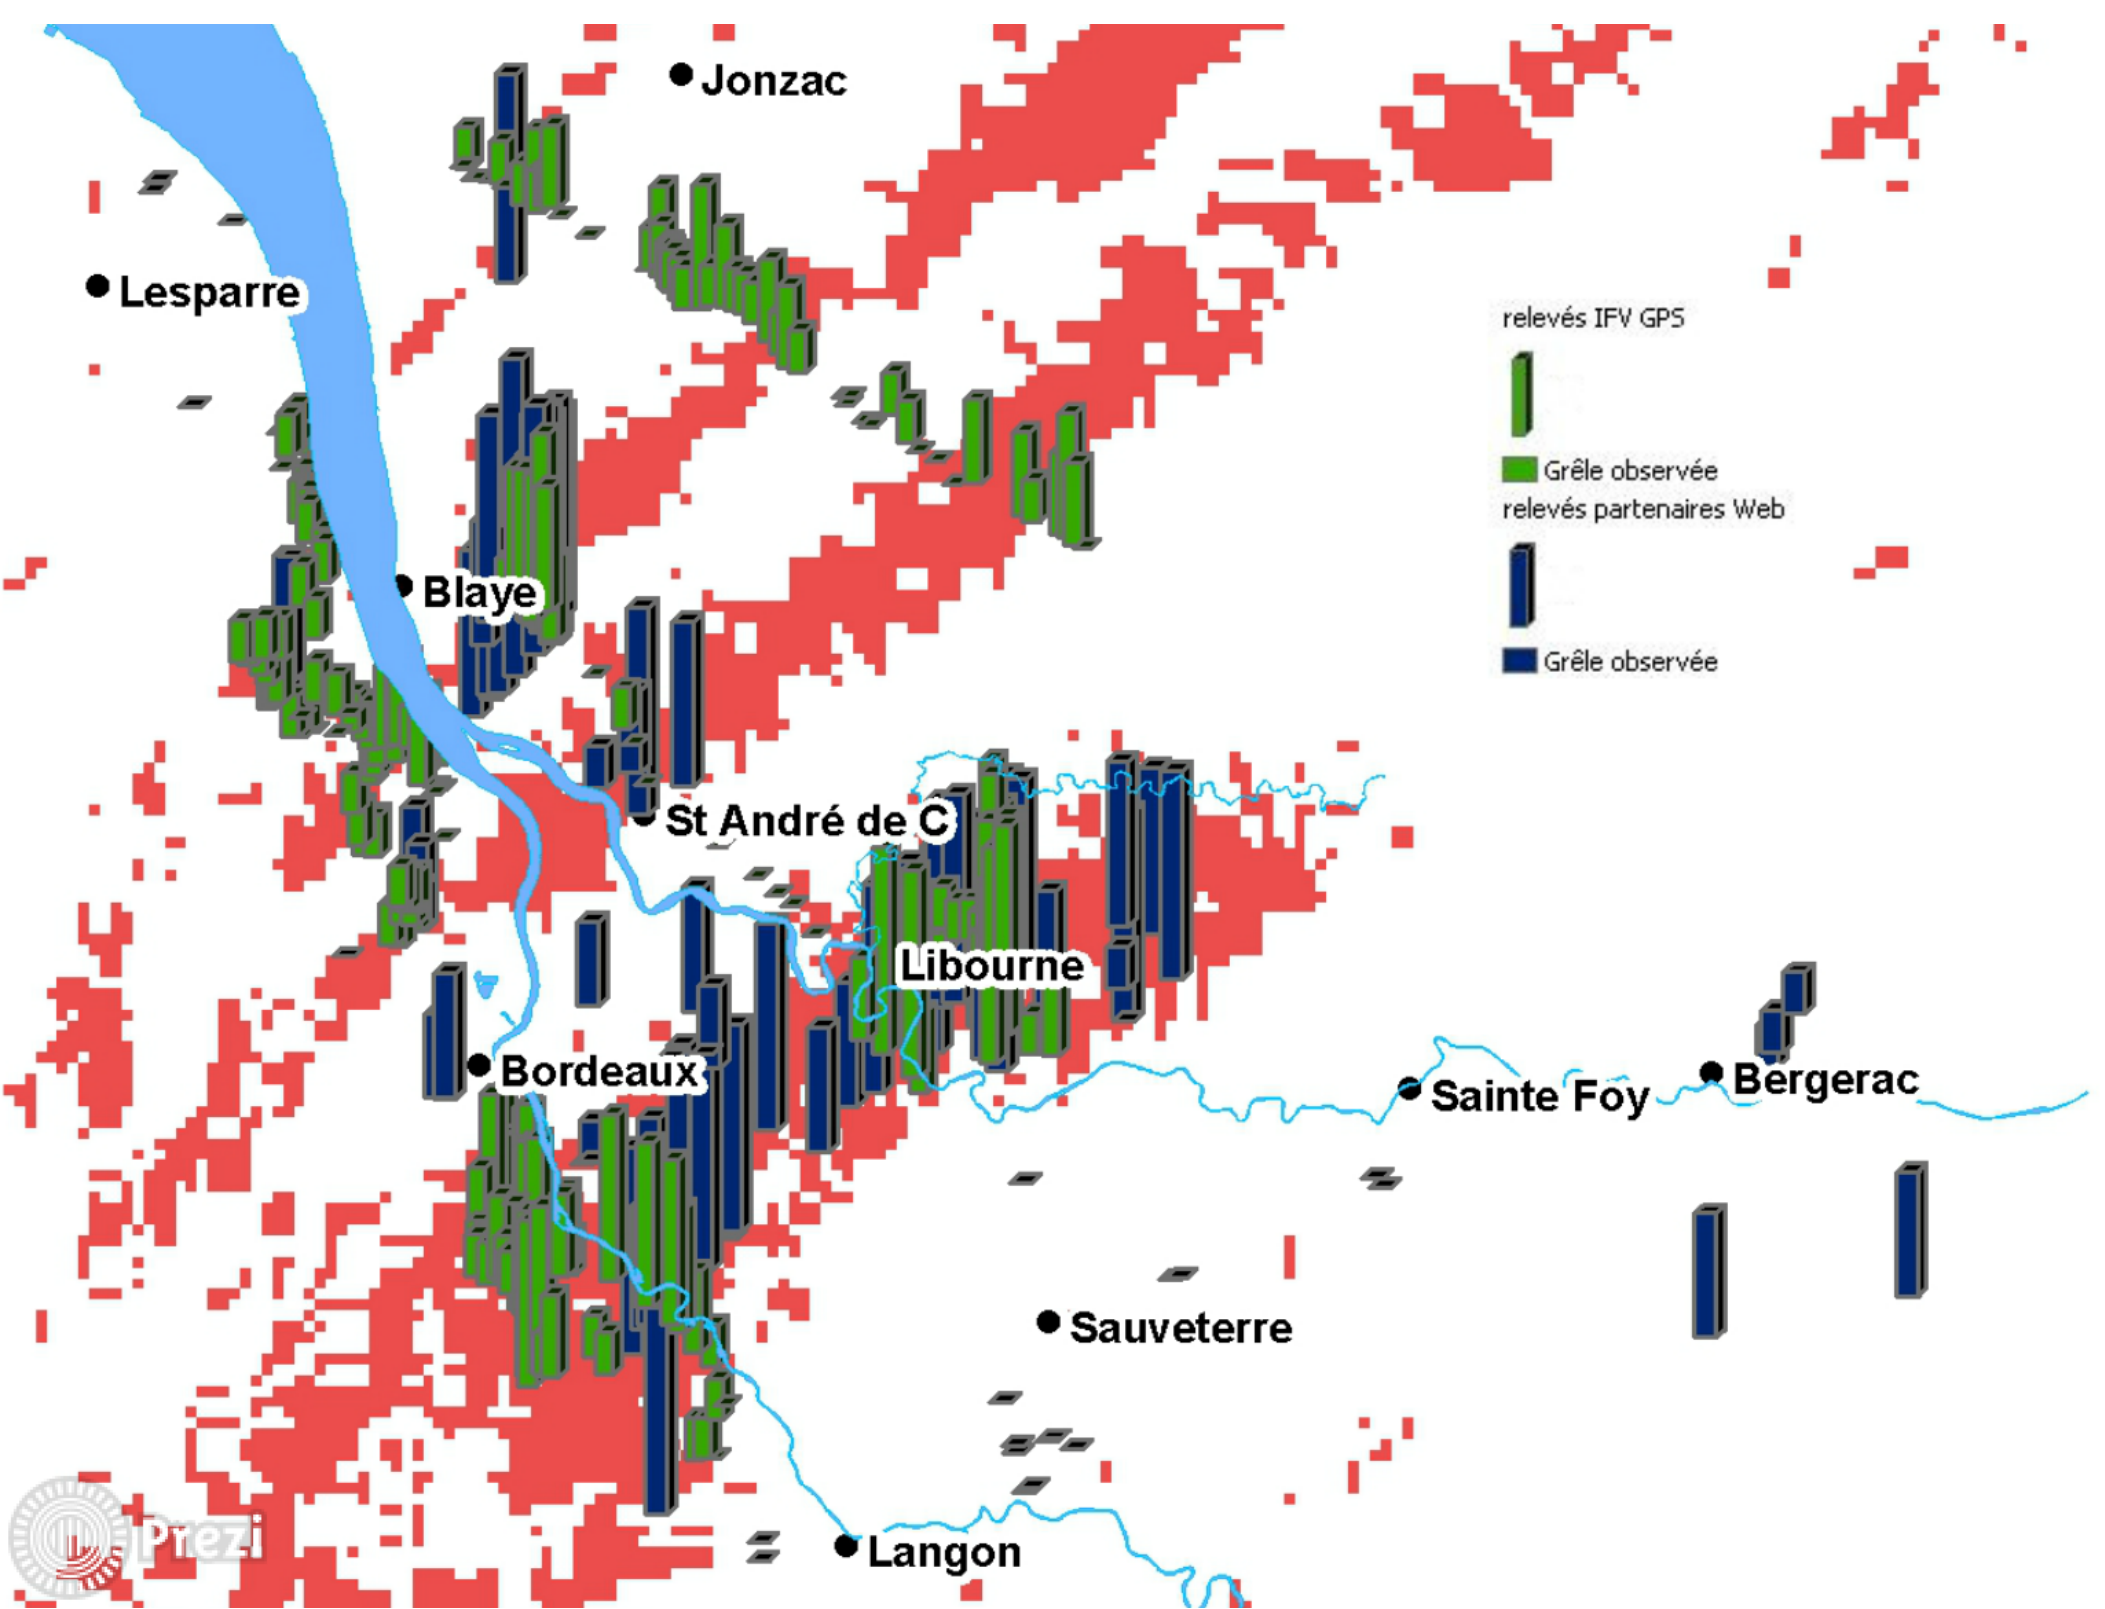

Séminaire Réseaux sociaux et Agriculture

Web Alerte Vigne :
Un réseau de surveillance collaboratif

Christian Debord

Historique

Grêle : 9, 11, 13 et 25 mai 2009
Signature radar Météo France

Architecture

Merci pour votre attention

Participez au Web Alerte Vigne

<http://www.vignevin-epicure.com>

Séminaire Réseaux sociaux et Agriculture

**Web Alerte Vigne :
Un réseau de surveillance collaboratif**

Christian Debord

Historique

Grêle : 9,11,13 et 25 mai 2009

Signature radar Météo France

$$Z = a * R^b$$

relevés IFV GPS

Grêle observée
relevés partenaires Web

Grêle observée

de C

Libourne

Architecture

Serveur
Cartographique

www.vignevin-epicure.com

web : site Epicure

Alerte maladies / Alertes / Saisie / Accueil - EPicure 2 - Mozilla Firefox

www.vignevin-epicure.com/index.php/fre/alertes/alerte_malade

1 Veuillez positionner votre point d'observation. Vous pouvez vous aider de l'outil de recherche d'adresse