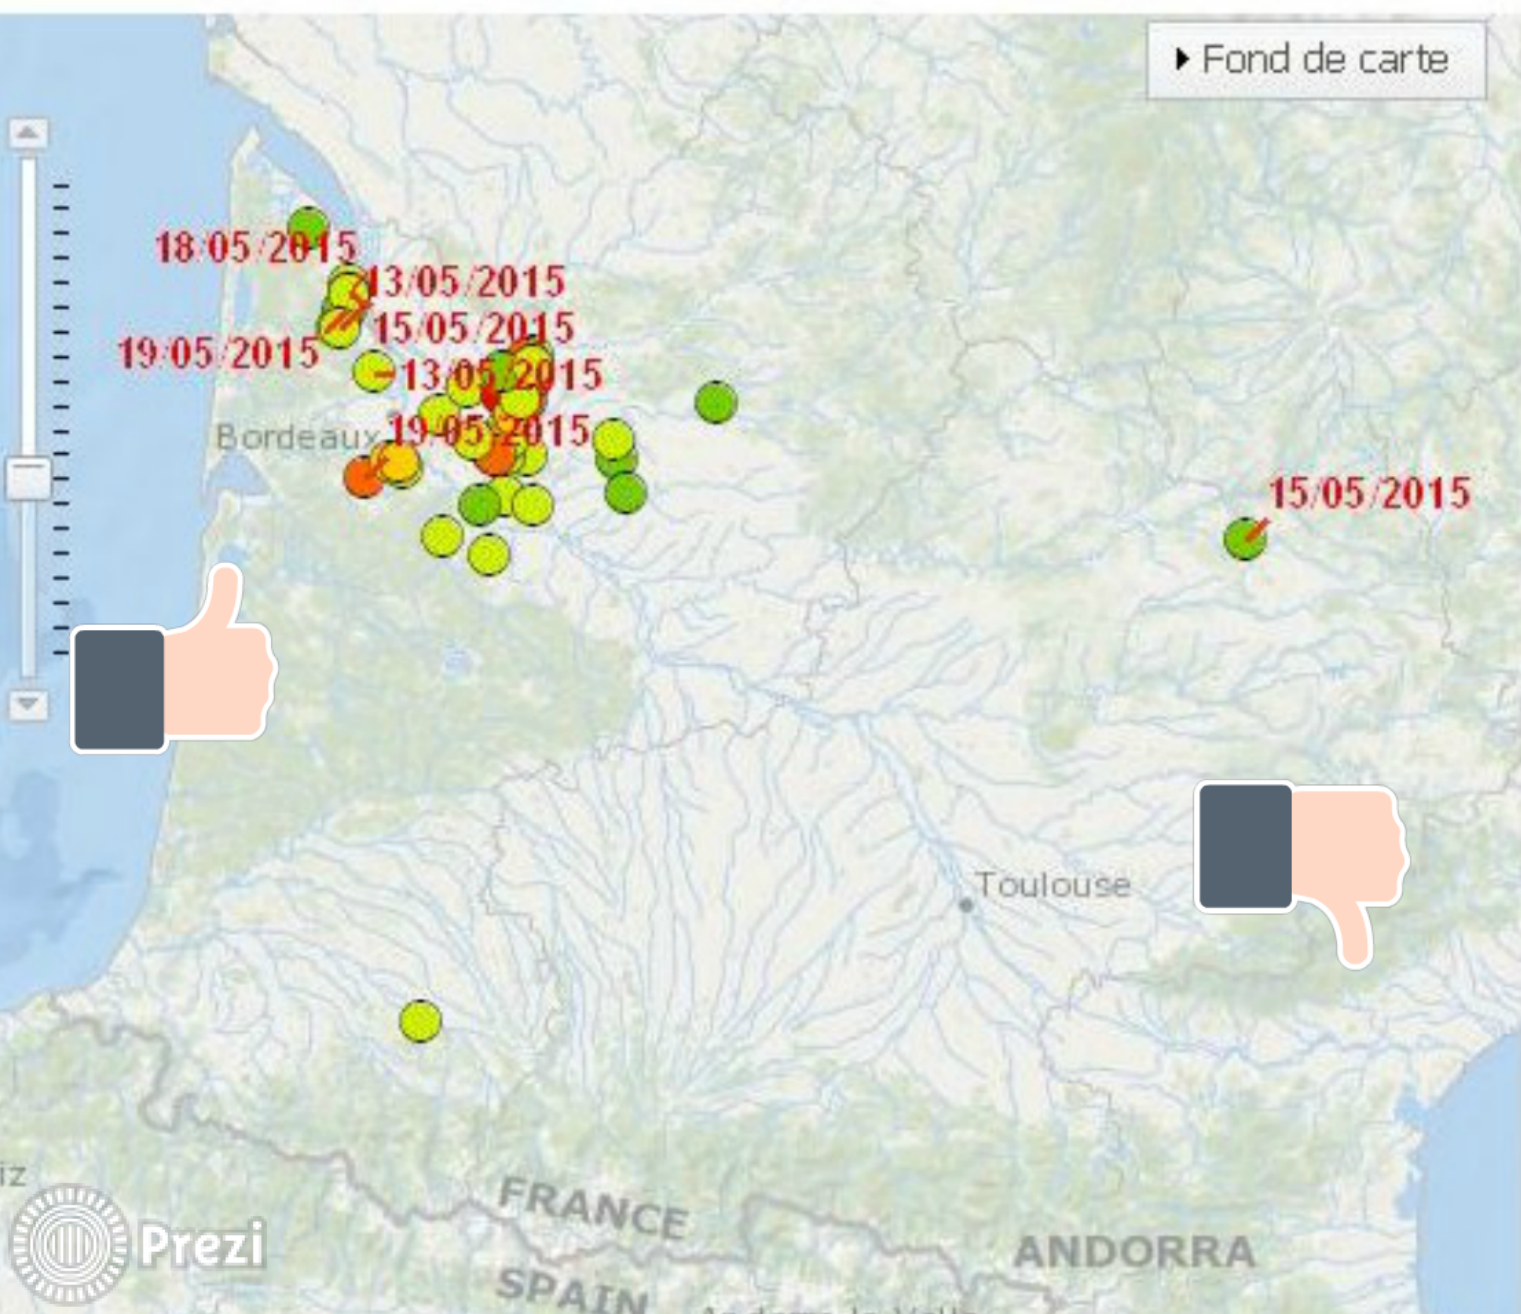

sur un point pour afficher l'étiquette des données (zoom possible à l'aide de la roulette de votre souris par exemple, ou à l'aide de l'ascenseur à gauche sur la carte).

pour souci de confidentialité, les données ne sont pas visibles à une précision supérieure au 1:100 000.

Légende

Données

Cliquez sur la couche pour l'afficher / la masquer.

- ☒ Alertes Mildiou
- ☐ Alertes Oidium
- ☐ Alertes Black-rot
- ☐ Alertes Botrytis printemps
- ☐ Alertes Botrytis récolte