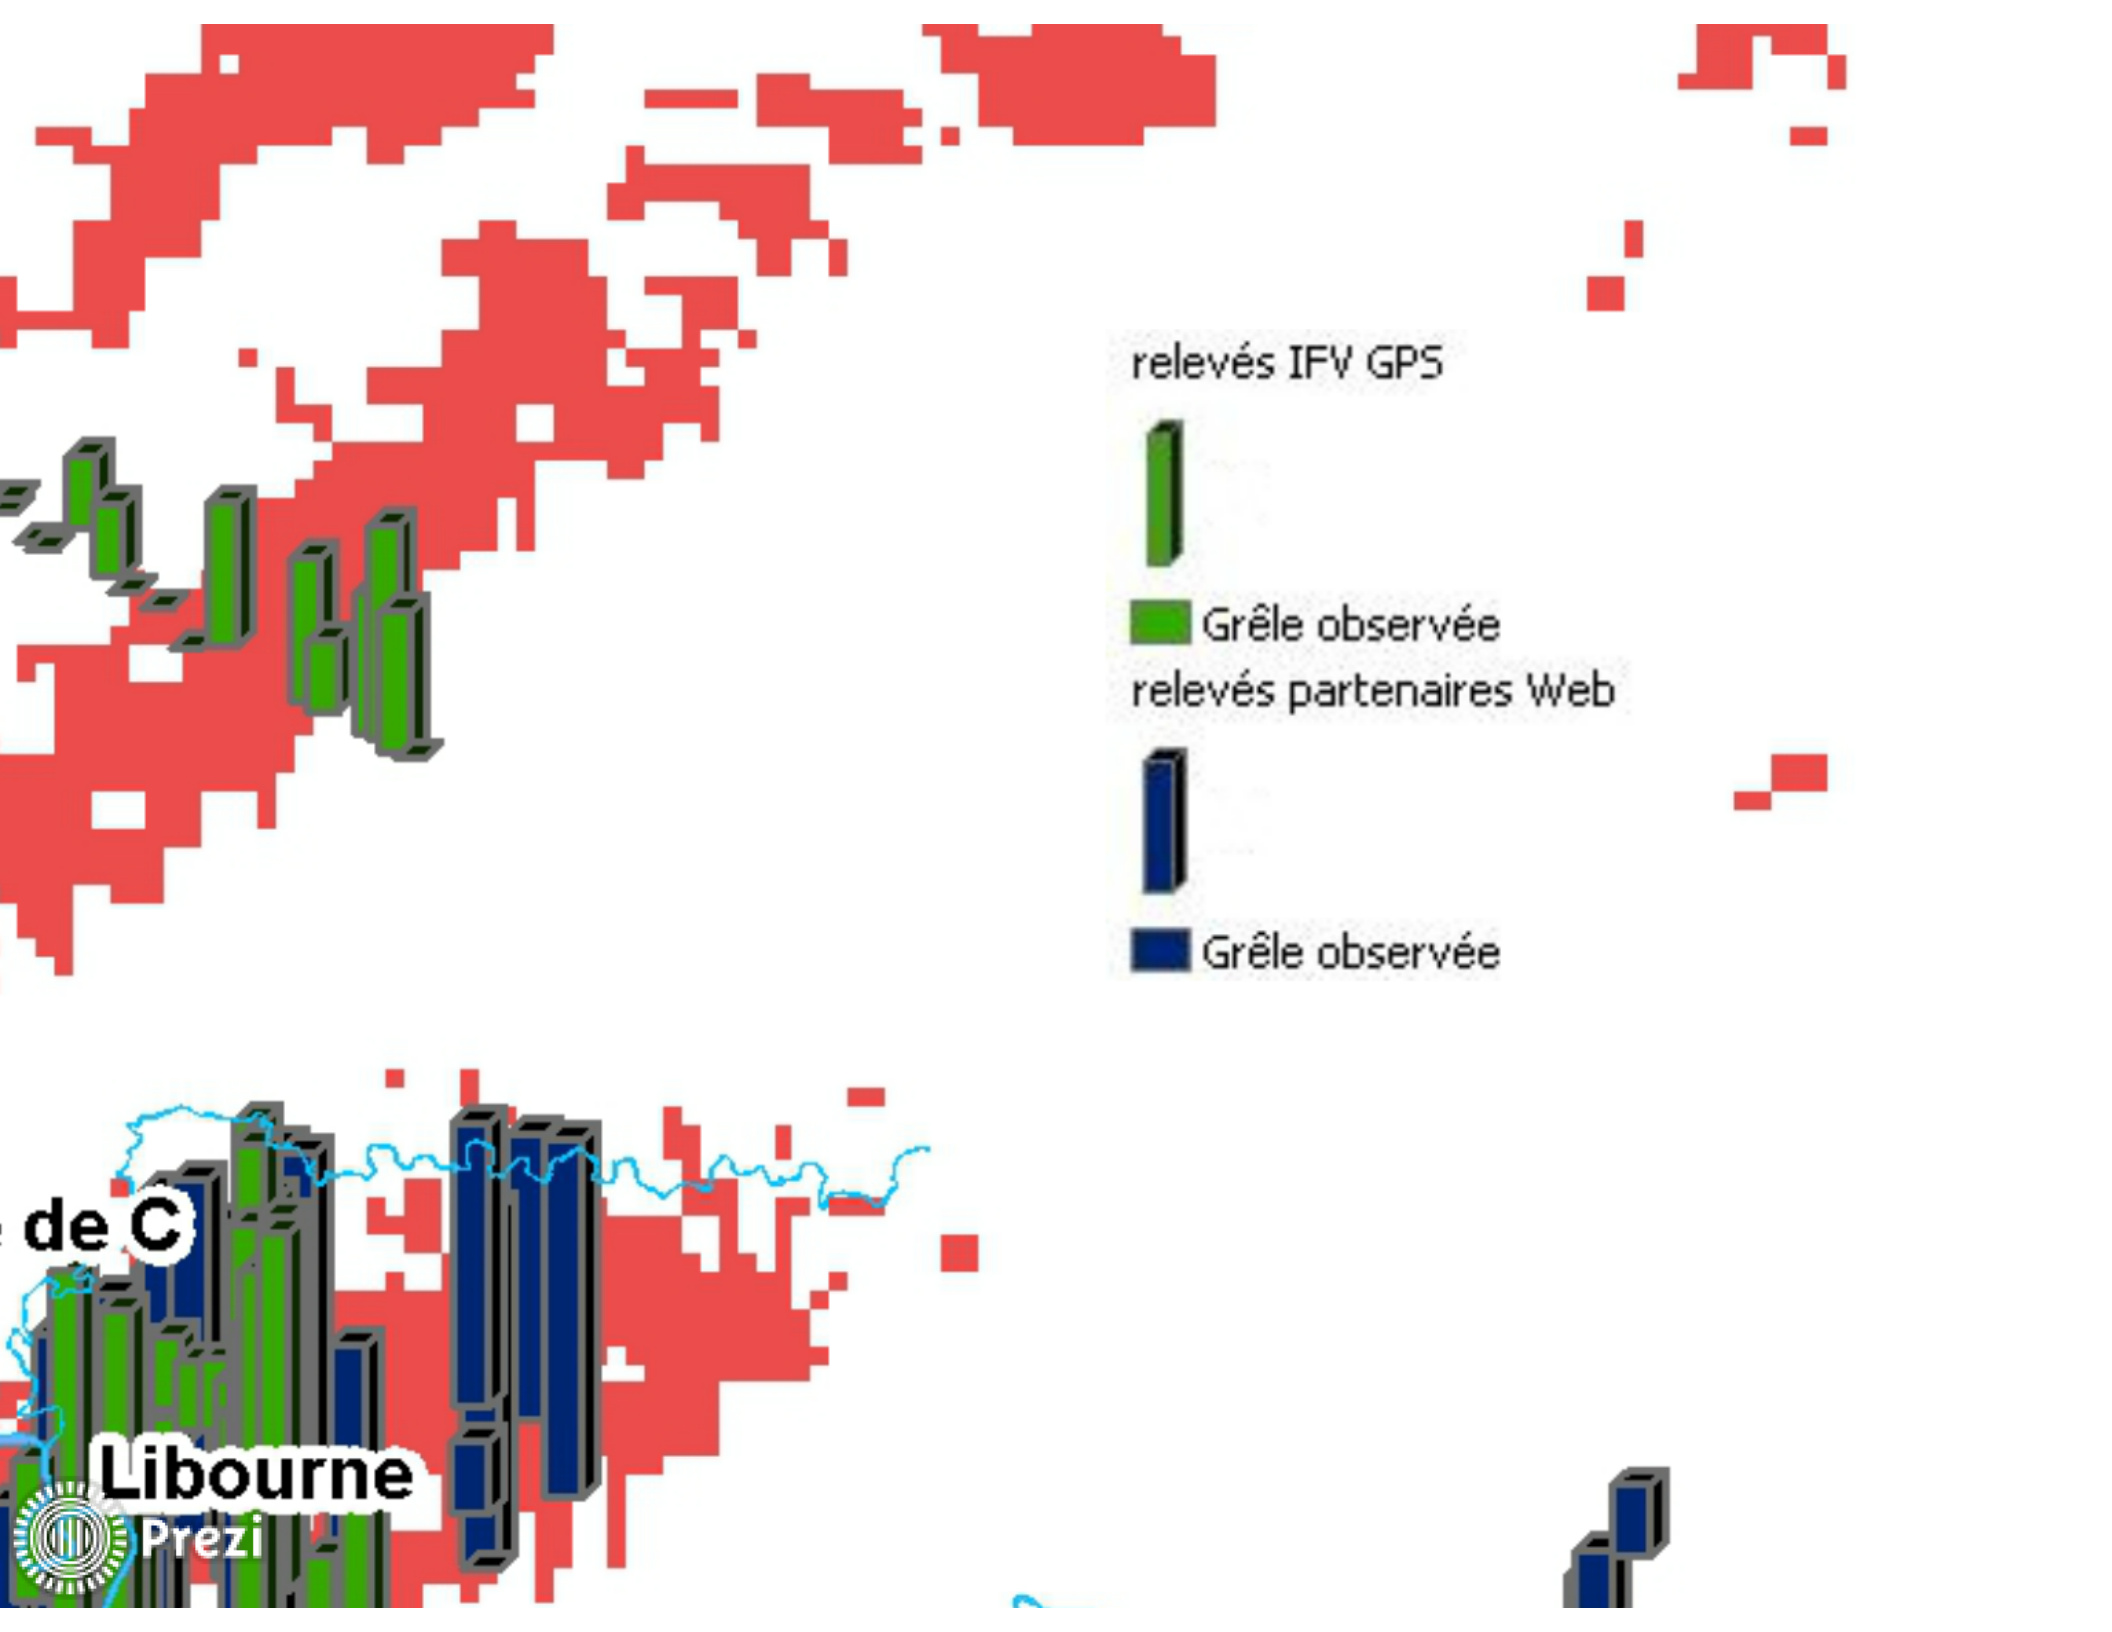

Séminaire Réseaux sociaux et Agriculture

Web Alerte Vigne :
Un réseau de surveillance collaboratif

Christian Debord

Historique

Grêle : 9, 11, 13 et 25 mai 2009
Signature radar Météo France

Architecture

Merci pour votre attention

Participez au Web Alerte Vigne

<http://www.vignevin-epicure.com>

Séminaire Réseaux sociaux et Agriculture

**Web Alerte Vigne :
Un réseau de surveillance collaboratif**

Christian Debord

Historique

Grêle : 9,11,13 et 25 mai 2009

Signature radar Météo France

$$Z = a * R^b$$

relevés IFV GPS

Grêle observée
relevés partenaires Web

Grêle observée

de C

Libourne

Architecture