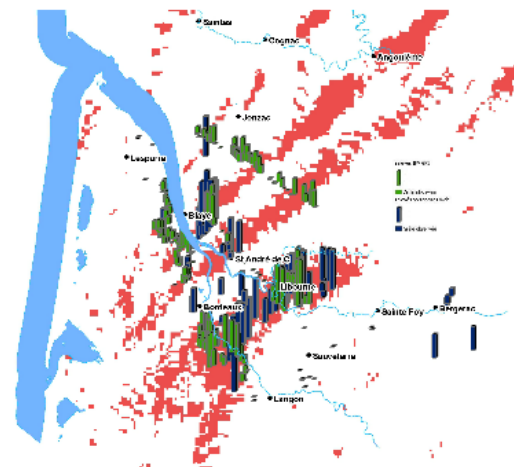

Séminaire Réseaux sociaux et Agriculture

Web Alerte Vigne :
Un réseau de surveillance collaboratif

Christian Debord

Historique

Grêle : 9, 11, 13 et 25 mai 2009
Signature radar Météo France

Architecture

Merci pour votre attention

Participez au Web Alerte Vigne

<http://www.vignevin-epicure.com>

Séminaire Réseaux sociaux et Agriculture

**Web Alerte Vigne :
Un réseau de surveillance collaboratif**

Christian Debord

Historique

Grêle : 9,11,13 et 25 mai 2009

Signature radar Météo France

$$Z = a * R^b$$

relevés IFV GPS

Grêle observée
relevés partenaires Web

Grêle observée

de C

Libourne

Architecture