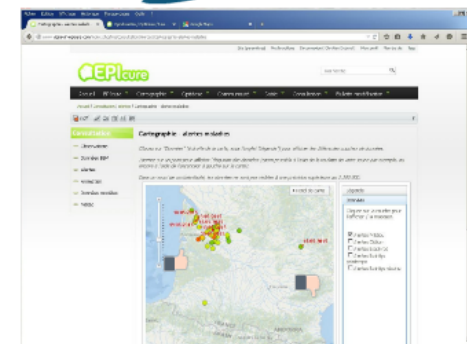

Participez au Web Alerte Vigne

<http://www.vignevin-epicure.com>

Séminaire Réseaux sociaux et Agriculture

**Web Alerte Vigne :
Un réseau de surveillance collaboratif**

Christian Debord

Historique

Grêle : 9,11,13 et 25 mai 2009

Signature radar Météo France

$$Z = a * R^b$$

relevés IFV GPS

Grêle observée
relevés partenaires Web

Grêle observée

de C

Libourne

Architecture

Acquisition

Serveur

Diffusion

smartphone

<http://mobile.vignevin-epicure.com/>

web : site Epicure

<http://www.vignevin-epicure.com>

Base de données
Epicure

Serveur
Cartographique

www.vignevin-epicure.com

web : site Epicure

Alerte maladies / Alertes / Saisie / Accueil - EPicure 2 - Mozilla Firefox

www.vignevin-epicure.com/index.php/fre/alertes/alerte_malade

1 Veuillez positionner votre point d'observation. Vous pouvez vous aider de l'outil de recherche d'adresse